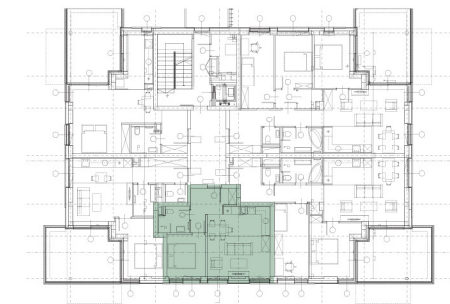

## H épület - 1. emelet - Lakás 3

### HELYISÉGEK

Előtér	6,70 m <sup>2</sup>
Fürdő	4,01 m <sup>2</sup>
Nappali-konyha	21,77 m <sup>2</sup>
Szoba	8,39 m <sup>2</sup>
<b>Összesen:</b>	<b>40,87 m<sup>2</sup></b>

Duna

Az alaprajzon látható bútorok illusztrációk, felszereltség műszaki leírás szerint. A változtatás jogát fenntartjuk.