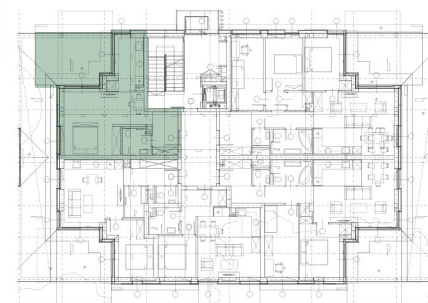

Az alaprajzon látható bútorok illusztrációk, felszereltség műszaki leírás szerint. A változtatás jogát fenntartjuk.