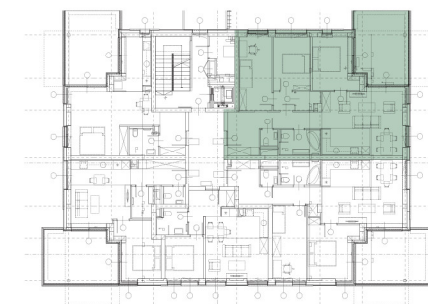

## H épület - 1. emelet - Lakás 5

### HELYISÉGEK

Előtér	7,03 m <sup>2</sup>
Közlekedő	5,30 m <sup>2</sup>
WC	1,52 m <sup>2</sup>
Fürdő	5,41 m <sup>2</sup>
Nappali-konyha	27,34 m <sup>2</sup>
Szoba	12,40 m <sup>2</sup>
Szoba	10,07m <sup>2</sup>
Szoba	11,04 m <sup>2</sup>
Gardrób	4,07 m <sup>2</sup>
<b>Összesen:</b>	<b>84,18 m<sup>2</sup></b>
Terasz	20,15 m <sup>2</sup>