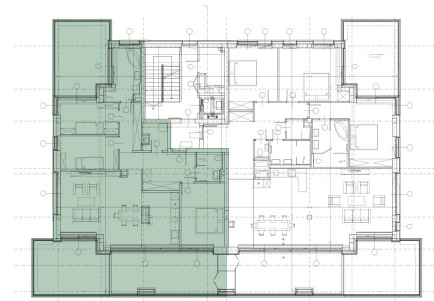

RIVERPORT II

lakópark

1039 Budapest, Királyok útja 291.

HELYISÉGEK

| | |
|-----------------------|-----------------------------|
| Előtér | 11,51 m ² |
| Fürdő | 3,95 m ² |
| Háztartási helyiség | 3,11 m ² |
| Nappali-étkező-konyha | 38,83 m ² |
| Szoba | 14,26 m ² |
| Szoba | 10,06 m ² |
| Szoba | 10,21 m ² |
| Gardrób | 5,33 m ² |
| Fürdő | 8,10 m ² |
| Összesen: | 105,36 m² |
| Terasz | 20,21 m ² |
| Terasz | 46,08 m ² |

G épület - 3. emelet - Lakás 1

Az alaprajzon látható bútorok illusztrációk, felszereltség műszaki leírás szerint. A változtatás jogát fenntartjuk.