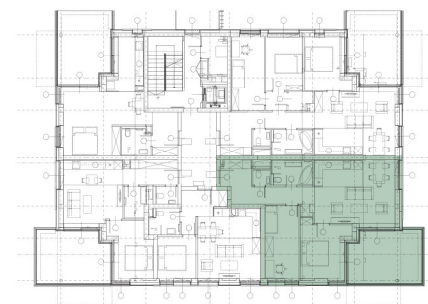

Az alaprajzon látható bútorok illusztrációk, felszereltség műszaki leírás szerint. A változtatás jogát fenntartjuk.