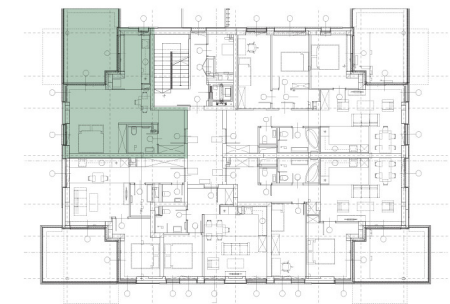

RIVERPORT II

lakópark

1039 Budapest, Királyok útja 291.

H épület - 1. emelet - Lakás 1

HELYISÉGEK

Előtér	5,69 m ²
Fürdő	4,03 m ²
Nappali	24,22 m ²
Konyha	8,31 m ²
Összesen:	42,25 m²
Terasz	20,15 m ²

Duna

Az alaprajzon látható bútorok illusztrációk, felszereltség műszaki leírás szerint. A változtatás jogát fenntartjuk.