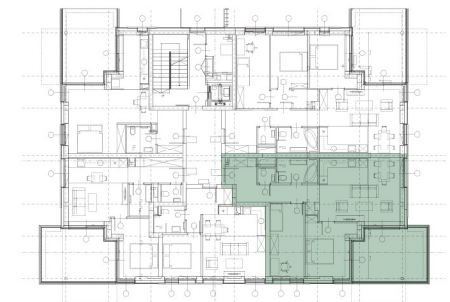

Az alaprajzon látható bútorok illusztrációk, felszereltség műszaki leírás szerint. A változtatás jogát fenntartjuk.