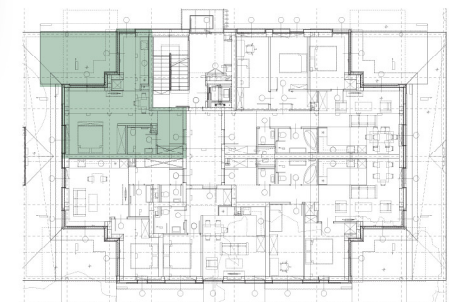

Az alaprajzon látható bútorok illusztrációk, felszereltség műszaki leírás szerint. A változtatás jogát fenntartjuk.