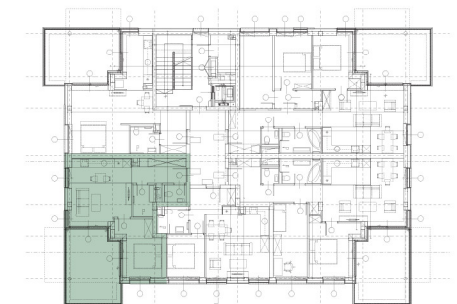

Az alaprajzon látható bútorok illusztrációk, felszereltség műszaki leírás szerint. A változtatás jogát fenntartjuk.